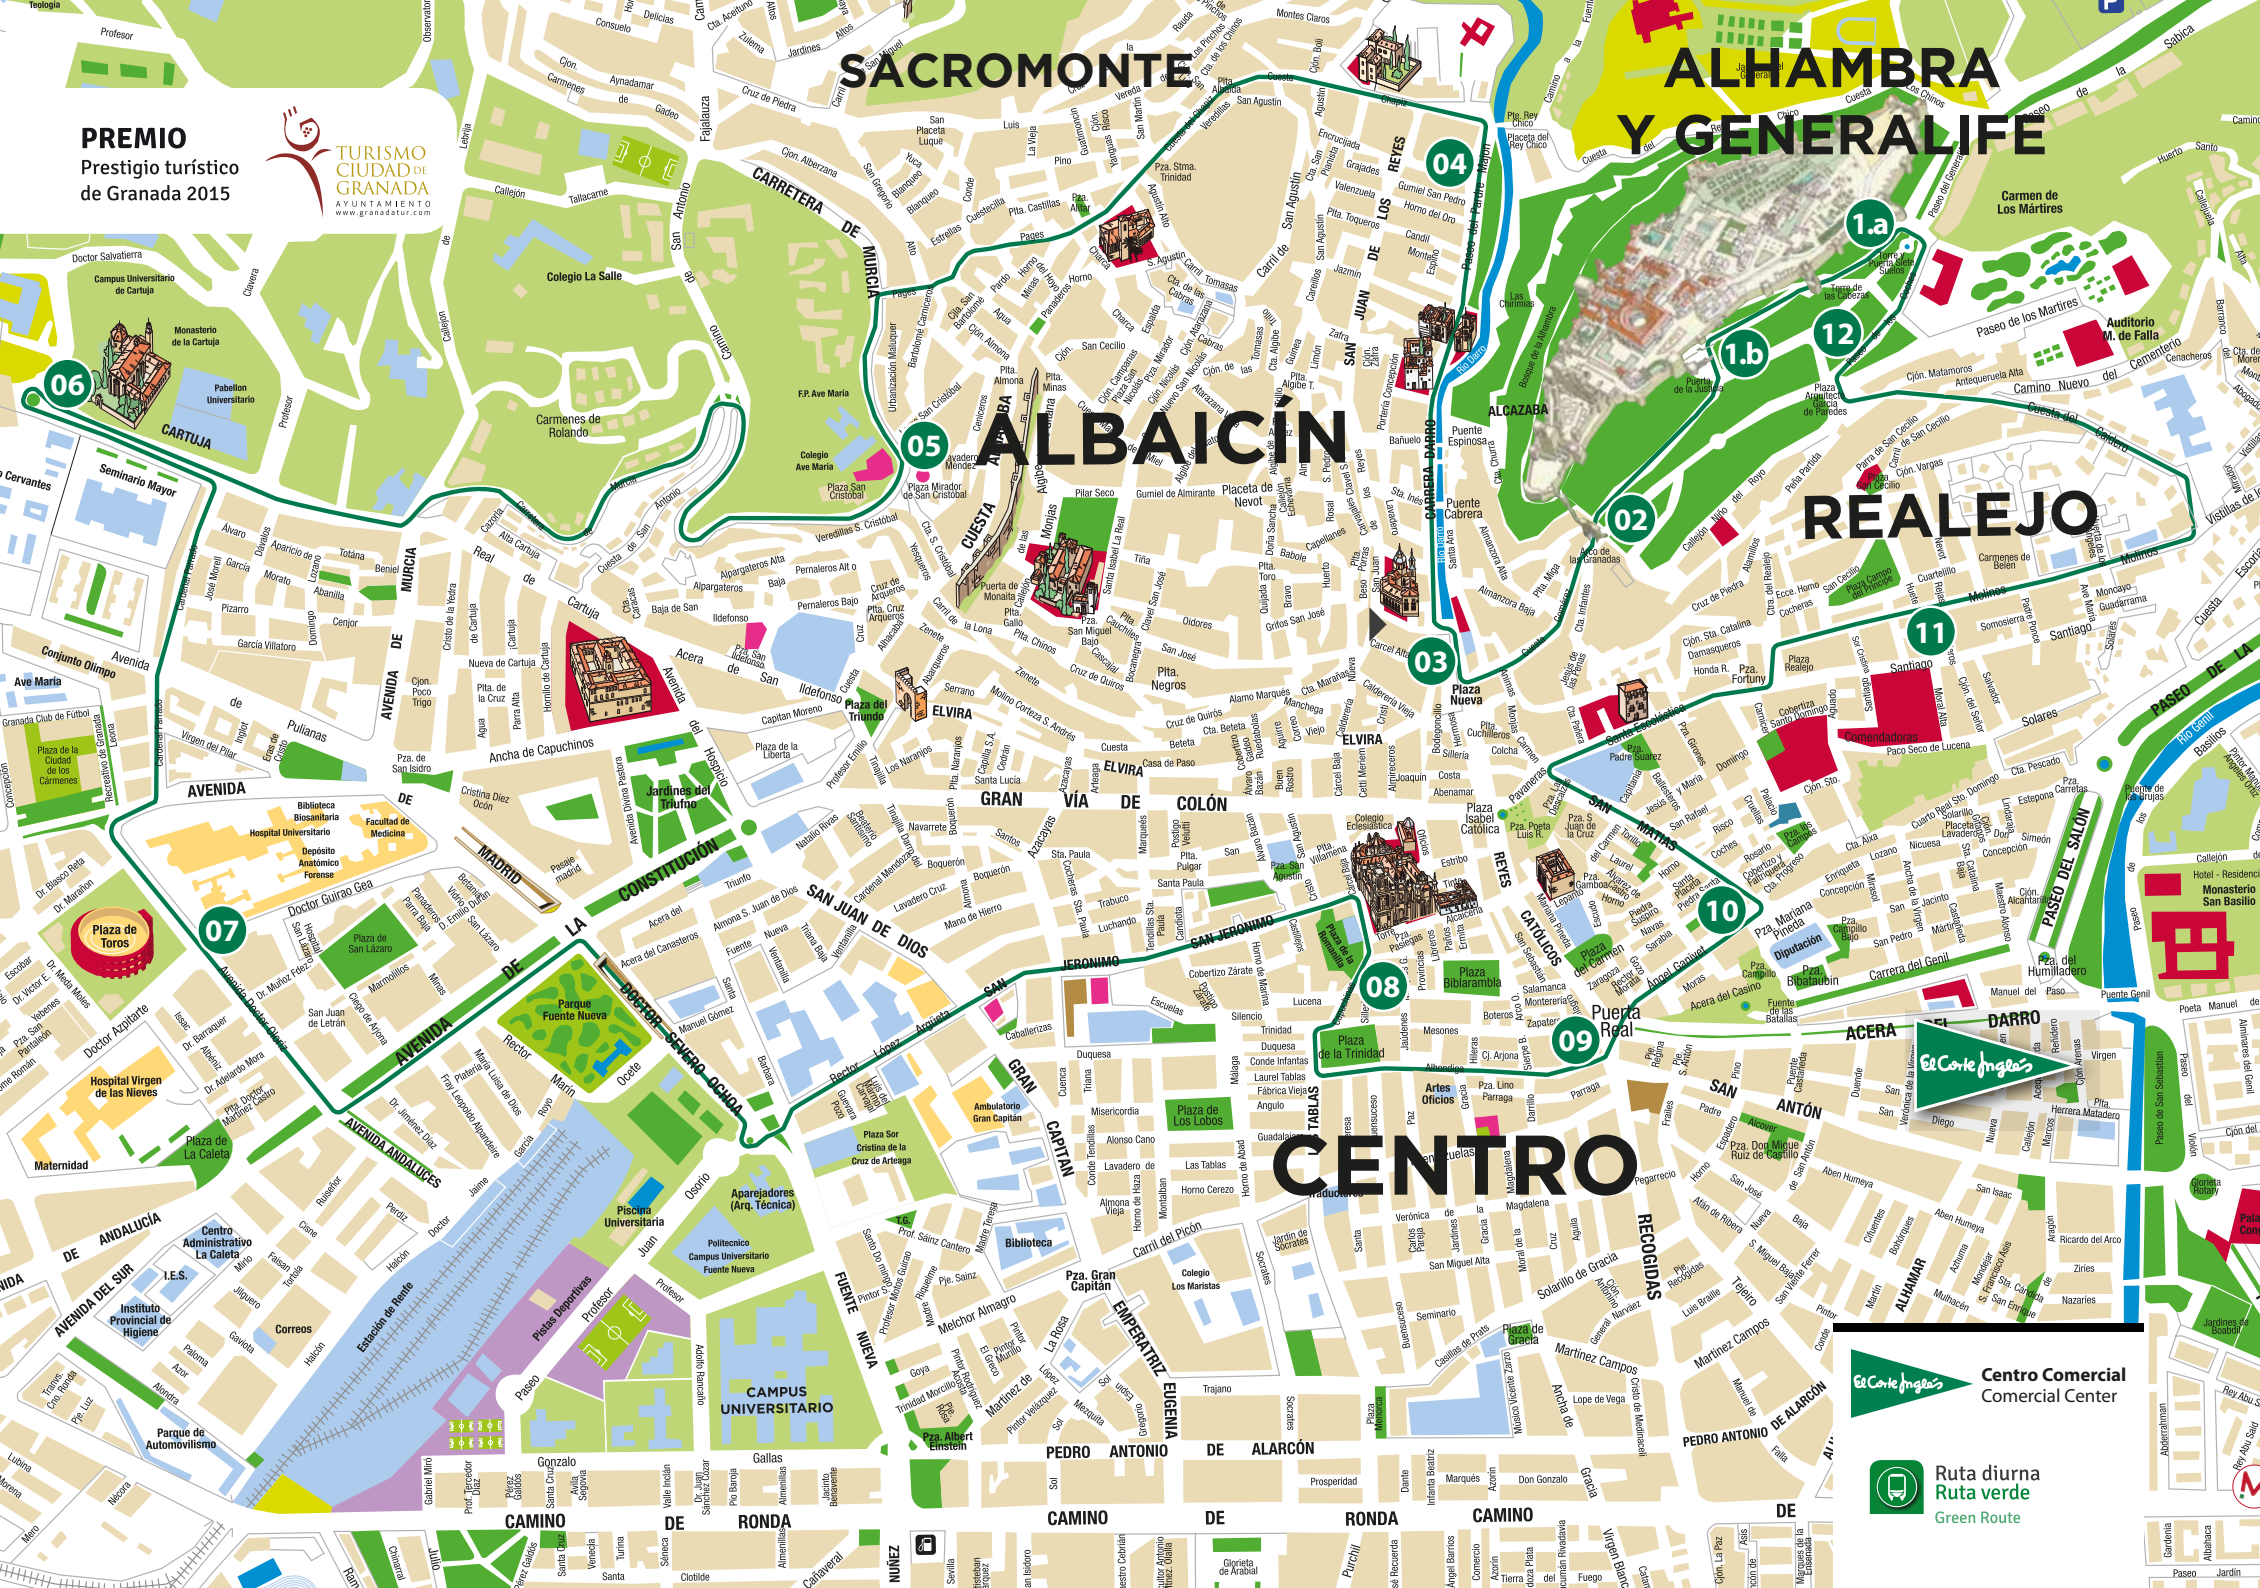

PREMIO
Prestigio turístico
de Granada 2015

GRANADA TOURS AND TICKETS

Visita guiada a la Alhambra / Espectáculo flamenco • Solo show • Almuerzo • Cena
Alhambra guided tour / Flamenco show • Show only • Lunch • Dinner

PREGUNTE Y COMPRA
A NUESTRO PERSONAL /
ASK AND BUY TICKETS
OUR STAFF